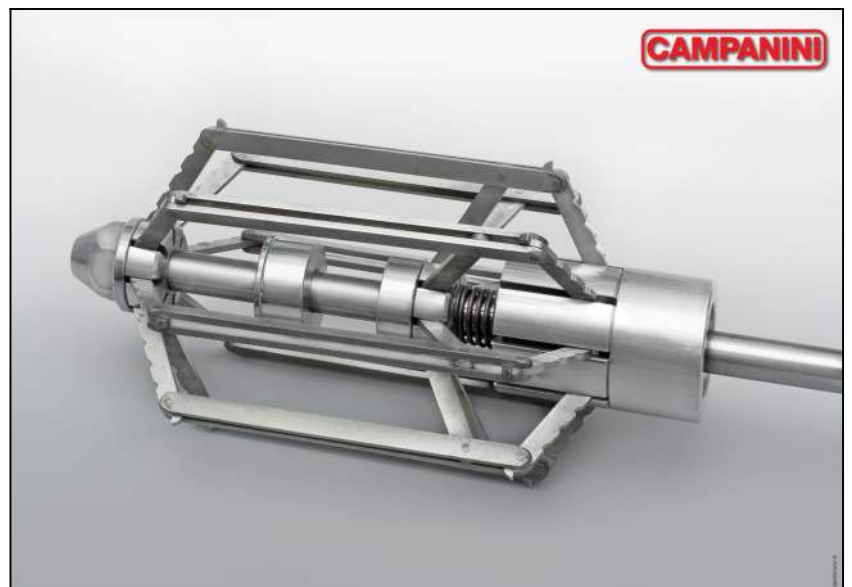

RIGID COLLAPSIBLE EXPANSION MANDRELS
FUSI RIGIDI AD ESPANSIONE A BACCHETTE

CAMPANINI

MACCHINE TESSILI - GOMITOLATRICI
via Borrini 6 - PERNATE (NO) - ITALIA

NR.DIS. F.R. LxøD

F.U. VERSIONE DIM.137
 SPRING MANDRELS WITH FABRIC CAPS
 FUSI A MOLLA CON CUFFIE IN TESSUTO

170	0.6	174
155	0.6	159
140	0.6	144
130	0.6	134
120	0.6	124
110	0.5	104
100	0.5	94
85	0.5	89
SIZE	S	B

CAMPANINI

MACCHINE TESSILI - GOMITOLATRICI
 via Borrini 6 - PERNATE (NO) - ITALIA

NR.DIS. F.U. SIZE

TYPE C60 CROSS EXPANSION MANDREL
FOR INNER CORE TUBES WITH INTERNAL DIAMETER FROM MM.45 TO MM.58

TYPE C85 CROSS EXPANSION MANDREL
FOR INNER CORE TUBES WITH INTERNAL DIAMETER FROM MM.58 TO MM.80

CAMPANINI

MACCHINE TESSILI - GOMITOLATRICI
via Borrini 6 - PERNATE (NO) - ITALIA

NR.DIS. 245.27.1085

TYPE C95 CROSS EXPANSION MANDREL
FOR INNER CORE TUBES WITH INTERNAL DIAMETER FROM MM.75 TO MM.102

WORKING DIAMETER
FROM 75 TO 102 MM

CAMPANINI

MACCHINE TESSILI - GOMITOLATRICI
via Borrini 6 - PERNATE (NO) - ITALIA

NR.DIS. 245.27.1095

HEX

FIXED HEXAGONAL MANDRELS
FUSI ESAGONALI FISSI

ALTRE MISURE A RICHIESTA
OTHER SIZES UPON REQUEST